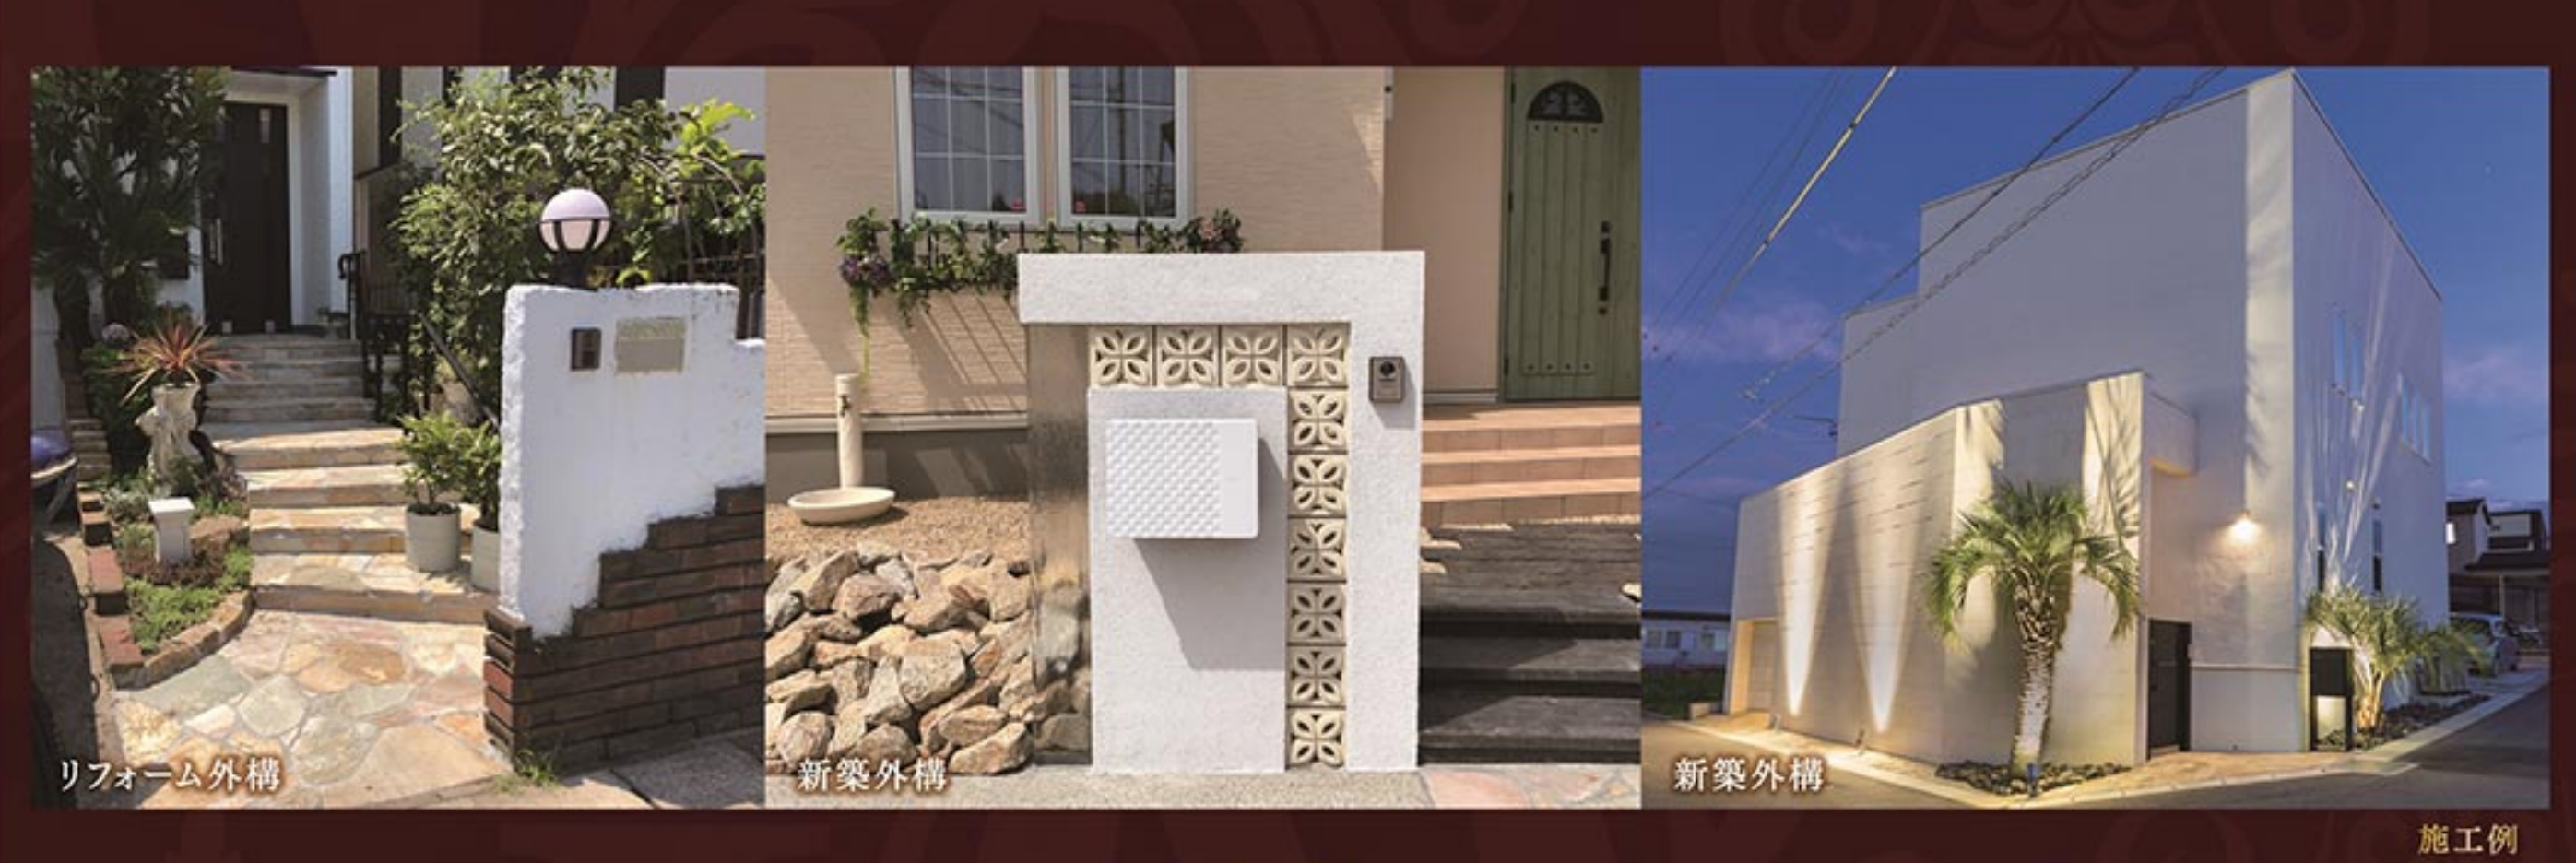

カーテン・外構

カーテン選び<採寸・見積り>

お客様のお部屋に合わせてサイズオーダーが可能です。専門スタッフがカーテン・ブラインド・シェードなどの採寸・見積もりを承ります。(他店舗のお見積りをご持参いただければ比較し、よりお値打ちにいたします)

◆取扱商品◆

- ドレープ・レース・カフェ・シェード・ロールスクリーン
- パーチカルブラインド・カーテンレール・タッセル・ふさ掛け