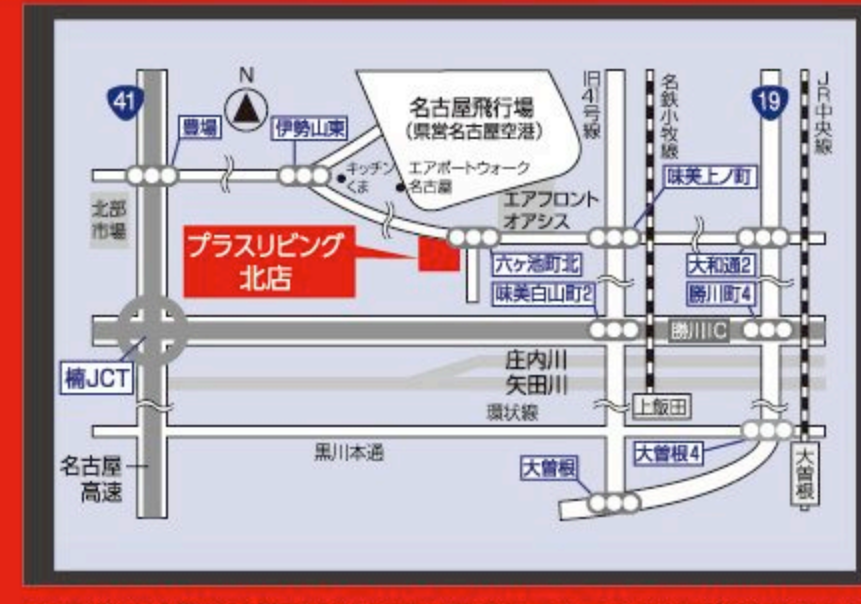

Instagram LINE公式アカウント
新商品や
お得情報
をお届けします!

プラスリビング 北店
営業時間/AM10:00~PM7:00
定休日/水曜日(祝日営業)
名古屋市北区六ヶ池530番地
☎0120-437-155
電話注文はご遠慮下さい。

※配送料は個数に関係なく1回の配達につき1,100円(税込)(但し近距離)です。詳しくは係員におたずね下さい。※商品のサイズは巾×奥行×高さで表示しております。※①はメーカー希望小売価格の略です。(掲載写真と商品の仕様が若干異なる場合があります。) ※各商品に掲載されている小物、テレビはイメージです。