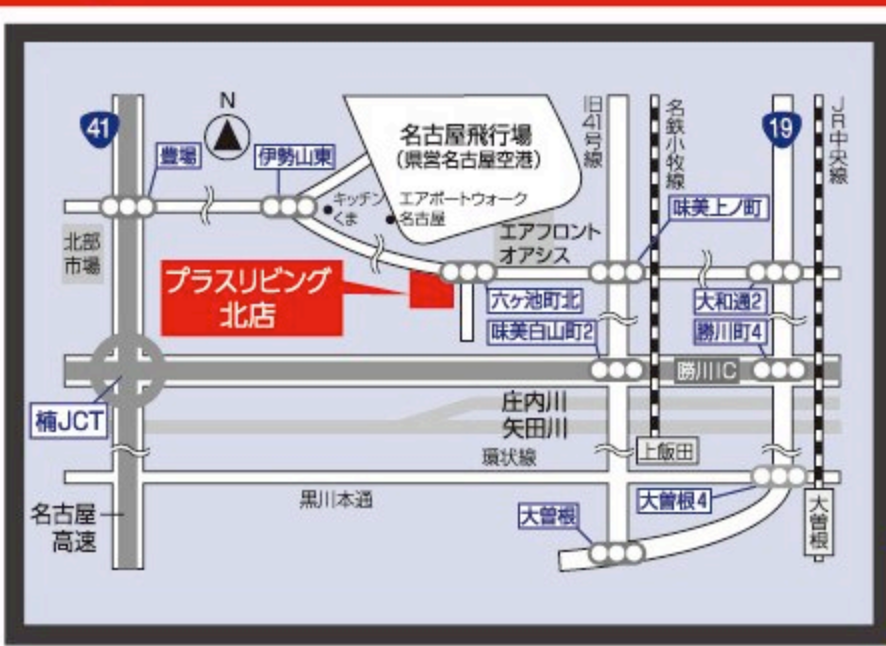

Happy Living. プラスリビング.

LIVEな品揃え

Plus Living

プラスリビング

朝10:00スタート!! ※店舗によってチラシ内容は異なります。

チラシ有効期間 **3/21**まで

本日(金)

商品はすべて新品です!!