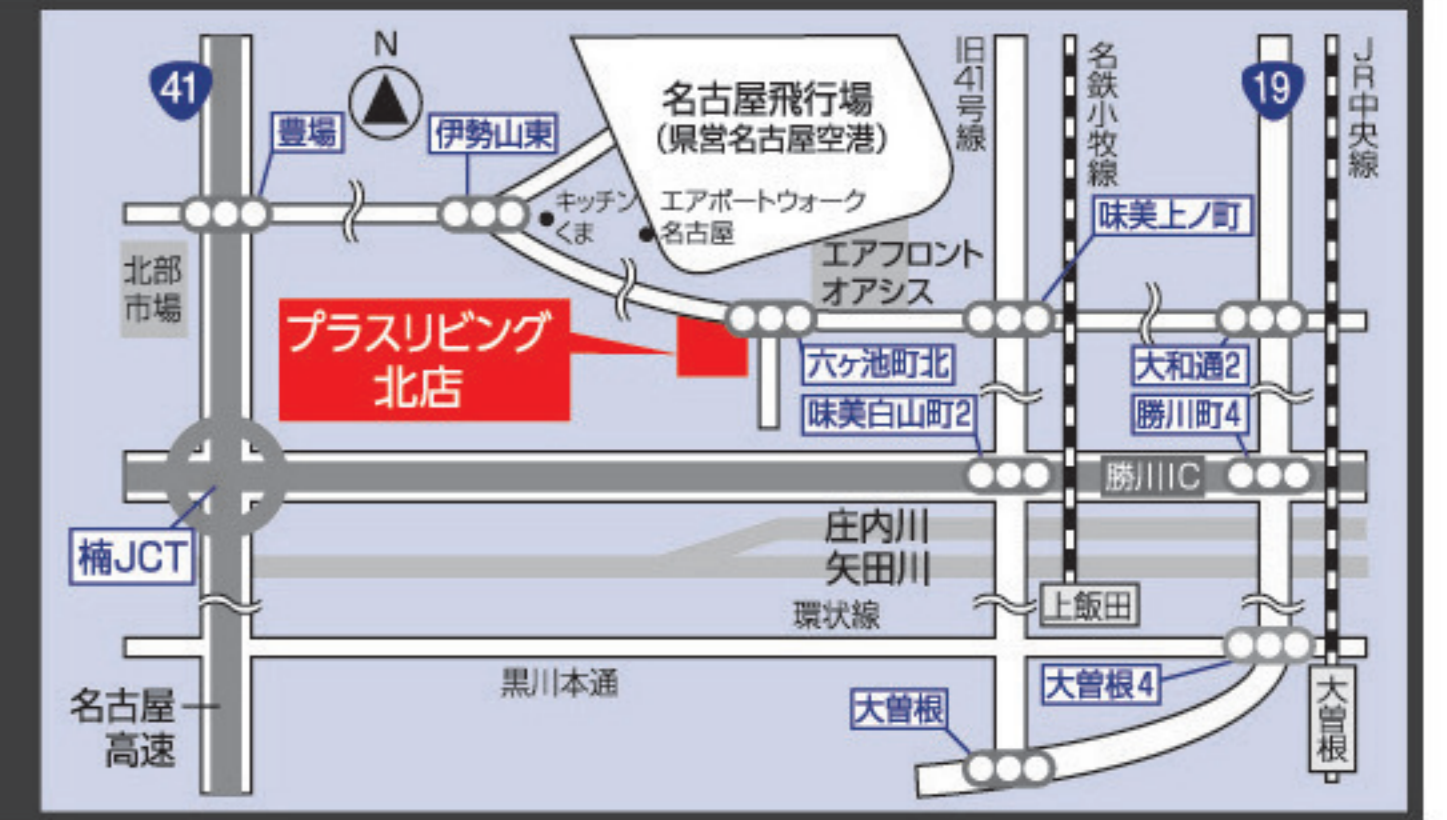

チラシ有効期間
本日より
2/11 (火) まで
商品はすべて
新品です!!

プラスリビング 北店

営業時間/AM10:00~PM7:00 定休日/水曜日(祝日営業)
名古屋市北区六ヶ池530番地
☎0120-437-155

☎電話注文はご遠慮下さい。

朝10:00スタート!!

※店舗によって
チラシ内容は異なります。

北店 店内改装につき
残りわずか!!

早いもの勝ち
すべて1点限り
売り切れ次第終了