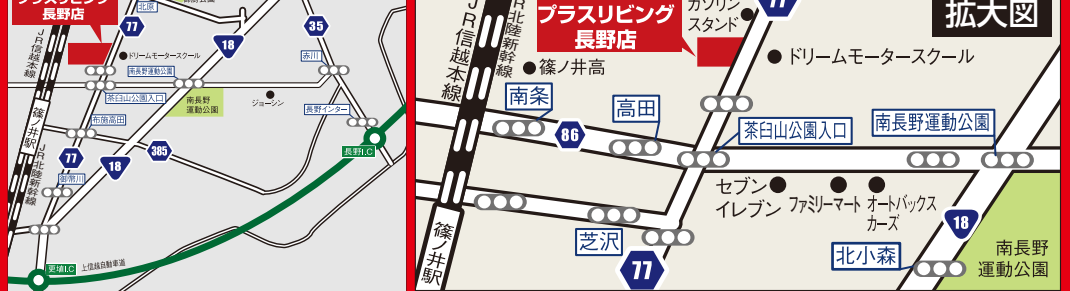

限定5
大量仕入れ品
ボンネルコイルマットレス付
引出付セミダブルベッド
121×88×83
ズバリ **¥24,900** (税込) **83% OFF**

限定3
在庫限り
テーブル:セラミック突板
チェア:撥水生地
ダイニング5点セット
135×85×72
ズバリ **¥29,900** (税込) **72% OFF**

限定5
在庫限り
ハイクロスシート
コンセント
ダイニング5点セット
141.2×195×75
ズバリ **¥29,900** (税込) **79% OFF**

限定5
直輸入品
カウチソファ
141.2×195×75
ズバリ **¥29,900** (税込) **68% OFF**

在庫限り
廃番品
テレビボード
170.5×39.5×34.5
ズバリ **¥39,900** (税込) **62% OFF**

在庫限り
廃番品
カウチソファ
2P:1134×90×74(35) スリム:167×62×35
ズバリ **¥39,900** (税込) **83% OFF**

限定5
廃番品
オフィスチェア
68.5×45.7×112.2
ズバリ **¥39,900** (税込) **72% OFF**

限定5
大量仕入れ品
ダイニング5点セット
135×85×72
ズバリ **¥39,900** (税込) **73% OFF**

限定5
直輸入品
ダイベッド
195×85×72
ズバリ **¥39,900** (税込) **71% OFF**

在庫限り
大量仕入れ品
引出付
軽量チェア
ダイニング7点セット
165×85×72
ズバリ **¥59,900** (税込) **70% OFF**

限定3
大量仕入れ品
ボンネルコイルマットレス付
引出付ダブルベッド
140×210×83
ズバリ **¥59,900** (税込) **73% OFF**

限定5
直輸入品
キズ:水・汚れに強い
特殊合成皮革
(フロンテラレザー)
組み替え自在ソファ
195×168/87×86(40)
ズバリ **¥59,900** (税込) **74% OFF**

限定3
展示処分品
ポケットコイルマットレス付
引出付クイーンベッド
160×204×85
ズバリ **¥69,900** (税込) **70% OFF**

在庫限り
大量仕入れ品
ウォールナット無垢
ダイニング7点セット
180×204×85
ズバリ **¥79,900** (税込) **72% OFF**

限定3
廃番品
二流メーカー
高さ4段階調整
電動ベッド
1032×205×80
ズバリ **¥99,000** (非課税) **47% OFF**

限定3
大量仕入れ品
本革の高級感や
上質な雰囲気を再現した
特殊な生地
カウチソファ
240×92×89(39)
ズバリ **¥99,000** (税込) **58% OFF**

限定3
直輸入品
リビングダイニング3点セット
225×150/65×150×78(45)
ズバリ **¥99,000** (税込) **70% OFF**

限定3
廃番品
テレビボード
278×46.6×91.8
ズバリ **¥139,900** (税込) **56% OFF**

限定2
大量仕入れ品
二流メーカー
コンセント
高密度スプリングマットレス付
ワイドキングベッド
(97×2)×207×83
ズバリ **¥149,900** (税込)

プラスリビング長野店
営業時間/AM10:00~PM7:00
定休日/水曜日(祝日の場合は営業)
長野県長野市川中島町原635
☎026-214-3433
電話注文はご遠慮下さい。

梱包から組立・設置・梱包資材の処分まで、全ておこないます
さらに何点ご購入いただいても 1回の配送料 **¥1,100** (税込) ~
古い家具の引取処分も **¥1,100** (税込) ~
ポイントサービスがスタートしました!
ポイント制度の開始で、よりお得にお買い物ができるようになりました!
全店舗で使えます 各種クレジット、キャッシュレス決済 PayPay / LINE Pay / au PAY
●電話注文不可 ●商品のサイズは巾×奥行×高さcmで表示しております ●最大割引率は掲載商品の限定数に限りです
●※はメーカー希望小売価格の希望小売価格です ●掲載写真と商品の仕様が若干異なる場合があります
●各写真に掲載されている小物はイメージです ●マットの色・柄などは現物と異なる場合がございます
ソファなどの素材: FAB/布、PVC/ポリ塩化ビニル、PU/ポリウレタン