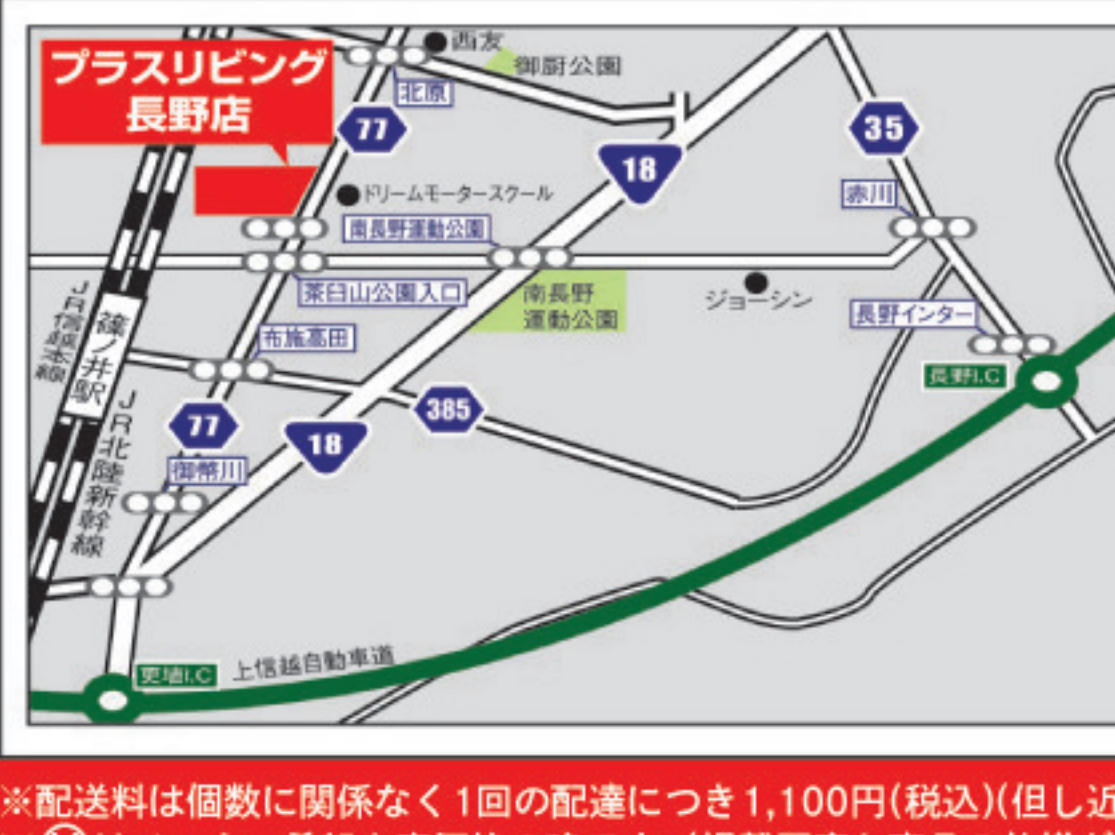

Instagram・X LINE公式アカウント

新商品やお得情報をお届けします!

公式 Instagram: PLUSLIVING1

公式 X: PLUSLIVING1

LINE公式アカウント: PLUSLIVING1

プラスリビング 長野店

https://plusliving.jp

長野県長野市川中島町原635