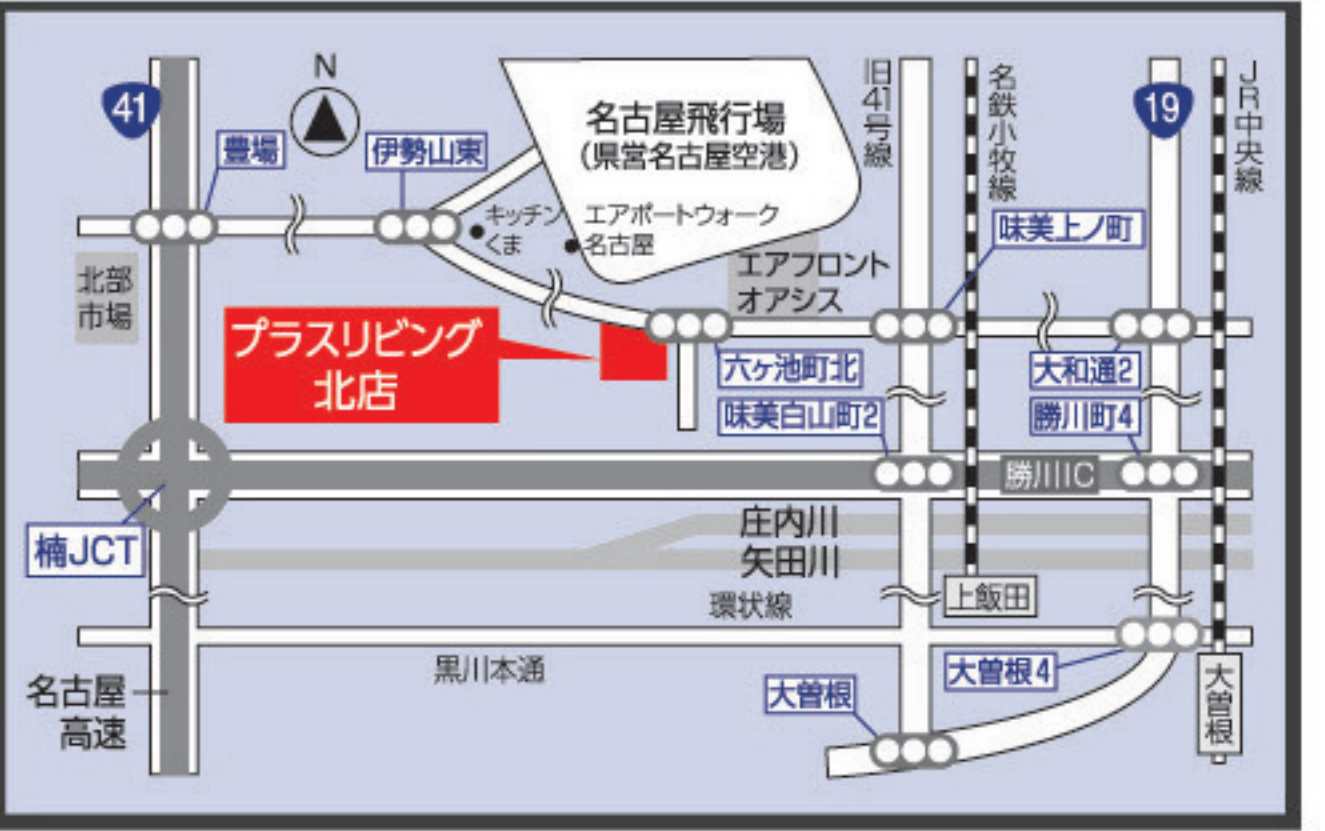

朝10:00スタート!! ※店舗によって
チラシ内容は異なります。

北店 店内改装につき
まだまだあります!
店内全商品
12月21日(土)朝10時スタート!!

完全売切 第二弾
大好評につき
さらさら
割引率UP!!

一年間ご愛顧いただき
ありがとうございました

12月31日(火)まで
年末年始の営業時間のお知らせ
12月31日 PM5:00まで
1月1日 休業
1月2日 通常営業

最大 97% OFF!?