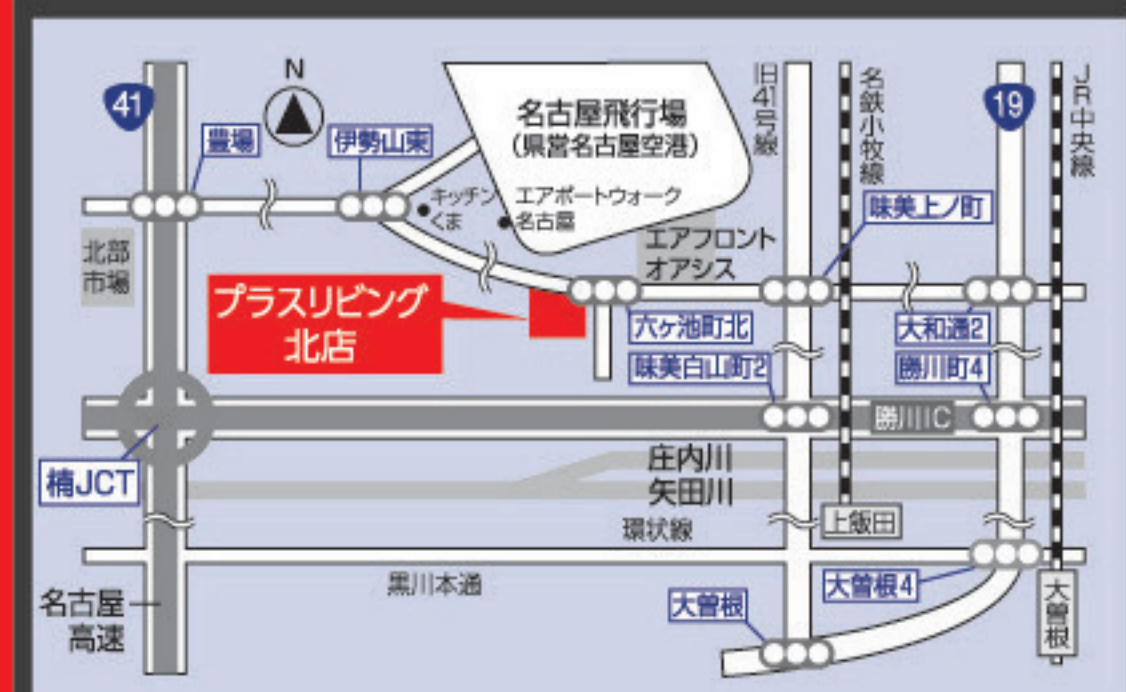

Instagram・X  
LINE公式アカウント

新商品や  
お得情報  
をお届け  
します!

公式Instagram  
公式X  
LINE公式アカウント

プラスリビング 北店

営業時間/AM10:00~PM7:00 定休日/水曜日(祝日営業)  
名古屋市北区六ヶ池530番地

0120-437-155

電話注文はご遠慮下さい。

※配送料は個数に関係なく1回の配達につき1,100円(税込)(但し近距離)です。詳しくは係員におたずね下さい。※商品のサイズは巾×奥行×高さをcmで表示しております。  
※①はメーカー希望小売価格の略です。(掲載写真と商品の仕様が若干異なる場合があります。) ※各商品に掲載されている小物、テレビはイメージです。