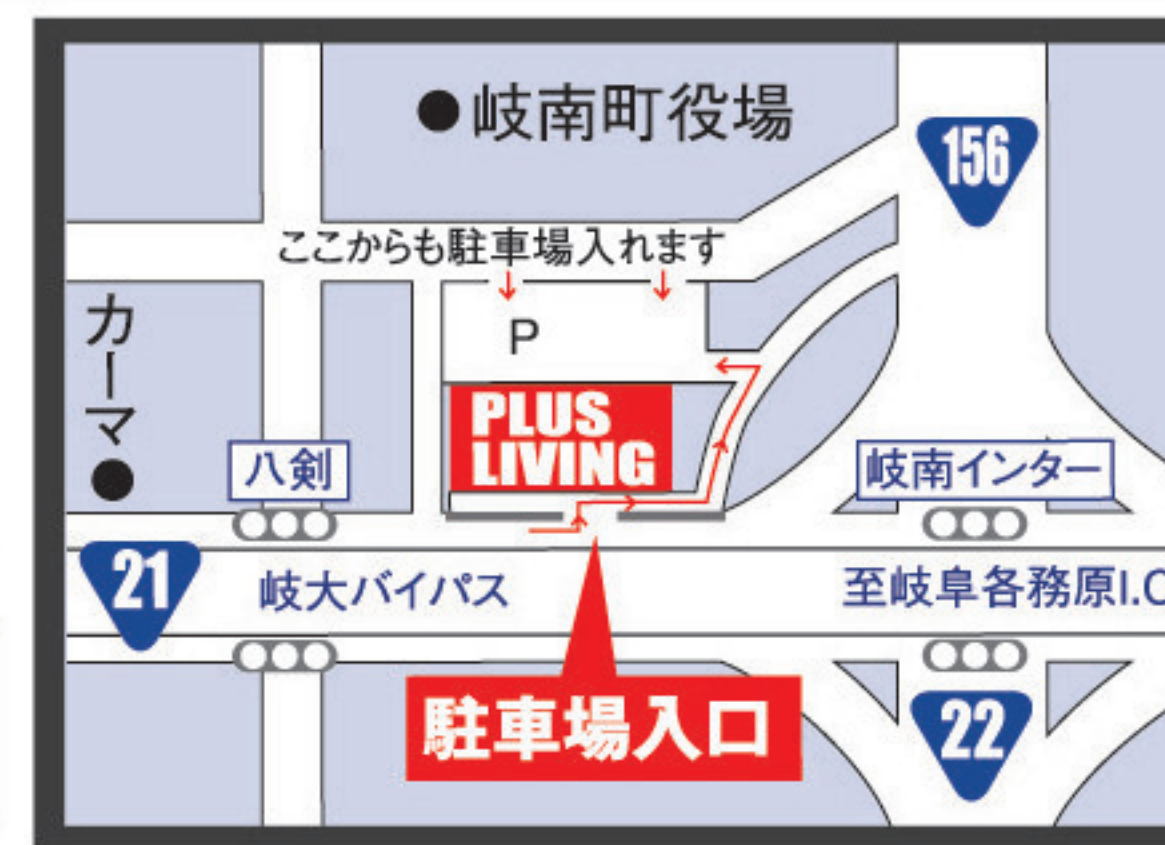

LIVEな品揃え
Plus Living
プラスリビング

朝10:00スタート!! ※店舗によって
理由あり価格の理由

チラシ有効期間

本日より**9/30**まで

商品はすべて新品です!!

プラスリビング 岐阜店

営業時間/AM10:00~PM7:00
定休日/水曜日(祝日営業)

岐阜県羽島郡岐南町八剣7-147