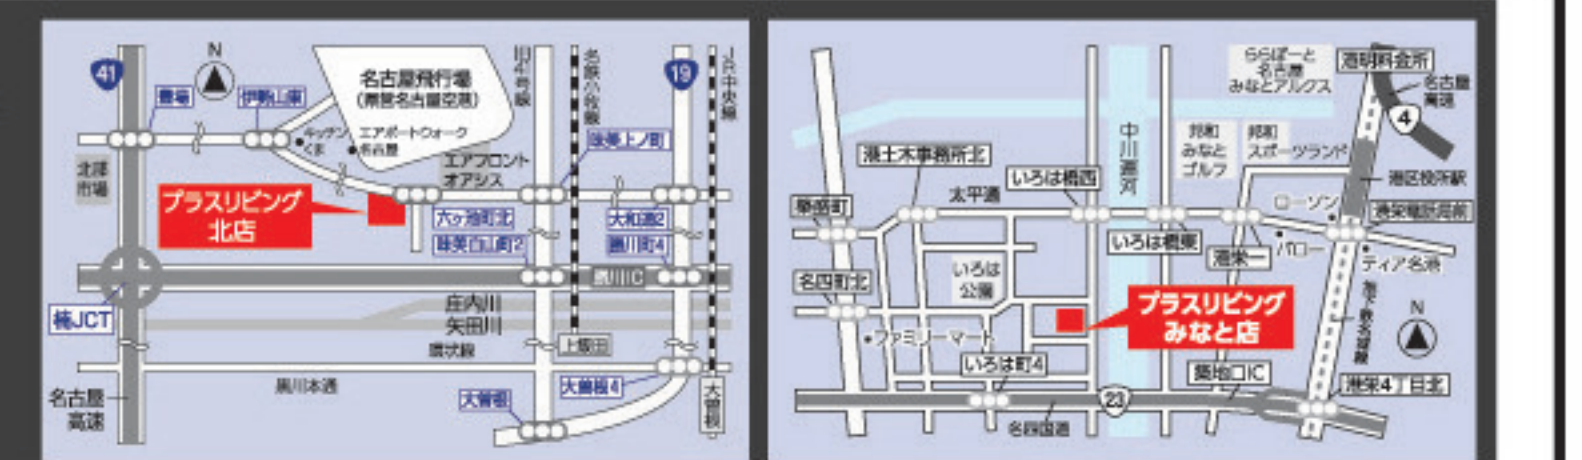

プラスリビング 北店

営業時間/AM10:00~PM7:00
定休日/水曜日(祝日営業)

名古屋北区六ヶ池530番地
☎0120-437-155

プラスリビング みなと店

営業時間/AM10:00~PM7:00
定休日/水曜日(祝日営業)

名古屋港区中川本町4丁目1番1
☎0120-967-068

- 理由1 大量仕入れ品: その他多くの商品を仕入れる代わりに、価格面で特別にご協力いただいた商品
- 理由2 直輸入品: 中間業者を bypass して直接海外から仕入れた商品
- 理由3 キズもの: 使用上問題はありませんが、傷や汚れがある商品
- 理由4 在庫処分品: 作りすぎた在庫品や倉庫整理のため、お求めやすい価格にて販売できる商品
- 理由5 廃番品: 社会情勢やトレンドの移り変わりにより追加生産ができない商品

最大**90%** OFF

BED FES

来て・寝て・納得

ベッドフェス

1. サイズ選び
2. マットレス選び
3. ベッドフレーム選び

プラスリビングなら、①②③を予算内で組合せ自分にピッタリのベッドが見つかります。もちろんお値打ち商品も多数ご用意しております!

期間中 まくら、マットレス 特設体験コーナーをご用意!

ベッドセット 展示品 限り ライト コンセント 展示品 限り シングルベッド 100×213×82 M税込¥116,600 税込 ¥19,900 82% OFF	展示品 限り ライト 展示品 限り シングルベッド 98×207.5×82.5 M税込¥77,880 ¥9,000 (税込 ¥9,900) 87% OFF	展示品 限り LEDライト 展示品 限り シングルベッド 98×207×80 M税込¥102,300 ¥18,000 (税込 ¥19,800) 80% OFF	展示品 限り ライト 展示品 限り シングルチェストベッド 99×210×88 M税込¥134,200 ¥27,182 (税込 ¥29,900) 77% OFF
有名メーカー 展示品 限り ポケットコイル マットレス付 展示品 限り シングルベッド 98×202.1×80.5 M税込¥107,250 ¥31,728 (税込 ¥34,900) 67% OFF	有名メーカー 展示品 限り ボンネルコイル マットレス付 展示品 限り ダブルベッド 143×200×83 M税込¥136,100 ¥36,273 (税込 ¥39,900) 70% OFF	展示品 限り 引出付 展示品 限り ダブルベッド 140×204×85 M税込¥148,830 ¥45,364 (税込 ¥49,900) 66% OFF	展示品 限り LEDライト 展示品 限り クイーンベッド 162×212×80 M税込¥242,000 ¥54,455 (税込 ¥59,900) 75% OFF

一流メーカーフレーム

展示品 限り

ボンネル マットレス付

展示品 限り

ワイドダブルベッド 157.5×218×96
M税込¥207,900

税込 **¥59,900** 71% OFF

一流メーカー

展示品 限り

ポケットコイル マットレス付

展示品 限り

シングルベッド 99×210×80
M税込¥174,779

¥63,546 (税込 ¥69,900)

一流メーカー

展示品 限り

高密度スプリング マットレス付

展示品 限り

シングルベッド 97×204×80

¥72,637 (税込 ¥79,900) スバリ

一流メーカー

展示品 限り

1モーター

展示品 限り

電動ベッド 107×210×70

¥119,000 非課税 スバリ

展示品 限り

ツインベッド (97×2)×207×83

展示品 限り

ツインベッド (97×2)×207×83

税込 **¥149,000** スバリ

展示品 限り

高密度スプリング マットレス付

展示品 限り

ツインベッド (99.4×2)×208.2×90

¥152,728 (税込 ¥168,000) スバリ

一流メーカー

展示品 限り

LEDバーライト

展示品 限り

ツインベッド (99.4×2)×208.2×90

¥152,728 (税込 ¥168,000) スバリ

大量仕入れ品

限定 10

展示品 限り

フェザーピロー 50×70

¥2,273 (税込 ¥2,500) スバリ

大量仕入れ品

各限定 5

展示品 限り

脚付きマットレス 96×193.5×27

¥5,446 (税込 ¥5,990) スバリ

展示品 限り

ドレッサー 60×39×130
M税込¥33,000

¥9,000 (税込 ¥9,900) 70% OFF

直輸入品

展示品 限り

2段ベッド 102.5×206.5×160

耐荷重500kg

税込 **¥15,000** スバリ

展示品 限り

親子ベッド 104×213×88
M税込¥72,600

¥18,091 (税込 ¥19,900) 72% OFF

展示品 限り

システムベッド 201×102.5×118
M税込¥137,500

¥27,182 (税込 ¥29,900) 78% OFF

大量仕入れ品

展示品 限り

プレミアムムートン 55×90
60×120

¥6,273 (税込 ¥6,900) スバリ

¥9,000 (税込 ¥9,900) スバリ

かわいいもおしゃれもラグジュアリー感も作れるムートン大量入荷!

展示品 限り

ラグジュアリー感も作れるムートン大量入荷!

裏面check! 組み合わせ自由なベッドフレーム・マットレスを多数掲載!!