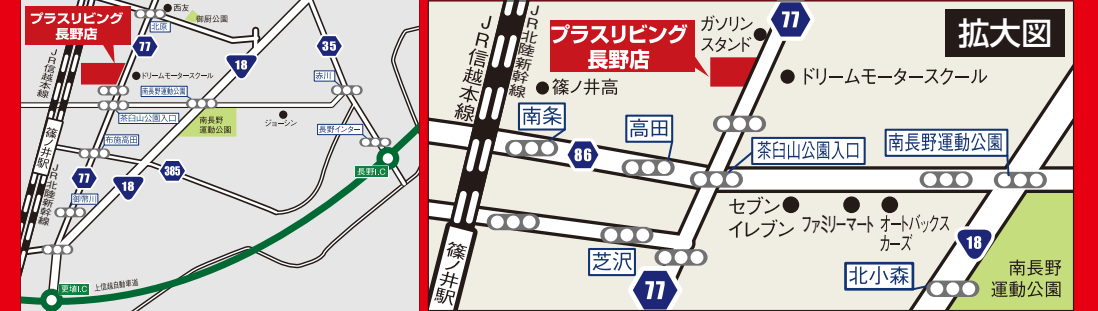

プラスリビング長野店

営業時間/AM10:00~PM7:00
定休日/水曜日(祝日の場合は営業)
長野県長野市川中島町原635
☎026-214-3433

電話注文はご遠慮下さい。

梱包から組立・設置・梱包資材の処分まで、全ておこないます

古い家具の引取り料も¥1,100

LINE公式アカウント

YouTubeチャンネル

公式Instagram

公式X(旧Twitter)

全店舗で使えます 各種クレジット、キャッシュレス決済

PayPay / LINE Pay / au PAY

分割払い 毎月4,000円から 最長60回まで!!

ショッピングローン

●電話注文不可 ●商品のサイズは巾×奥行×高さcmで表示してあります ●最大割引率は掲載商品の限定数に限りです ●※はメーカー希望小売価格の希望小売価格です ●掲載写真と商品の仕様が若干異なる場合があります ●各写真に掲載されている小物はイメージです ●マットの色・柄などは現物と異なる場合がございます

ソファなどの素材:
FAB/布、PVC/ポリ塩化ビニル、PU/ポリウレタン