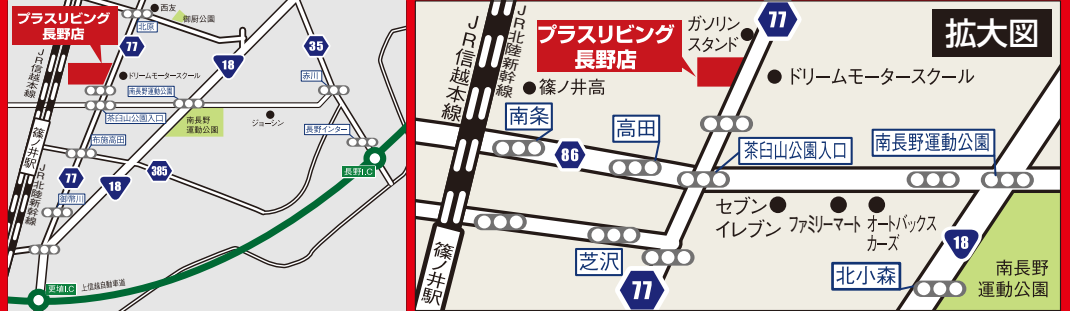

プラスリビング長野店

営業時間/AM10:00~PM7:00
定休日/水曜日(祝日の場合は営業)
長野県長野市川中島町原635
☎026-214-3433

電話注文はご遠慮下さい。

梱包から組立・設置・梱包資材の処分まで、全ておこないます

古い家具の引取り処分も ¥1,100

LINE 公式アカウント

YouTube チャンネル 配信スタート!!

Instagram 公式Instagram

X 公式X (旧Twitter)

全店舗で使えます 各種クレジット、キャッシュレス決済

PayPay / LINE Pay / au PAY

分割払い 毎月4,000円から 最長60回まで!!

ショッピングローン

●電話注文不可 ●商品のサイズは巾×奥行×高さcmで表示してあります ●最大割引率は掲載商品の限定数に限りませ
●※はメーカー希望小売価格の略です。廃番品は掲載時の希望小売価格です ●掲載写真と商品の仕様が若干異なる場合があります
●各写真に掲載されている小物はイメージです ●マットの色・柄などは現物と異なる場合がございます

ソファなどの素材:
FAB/布、PVC/ポリ塩化ビニル、PU/ポリウレタン