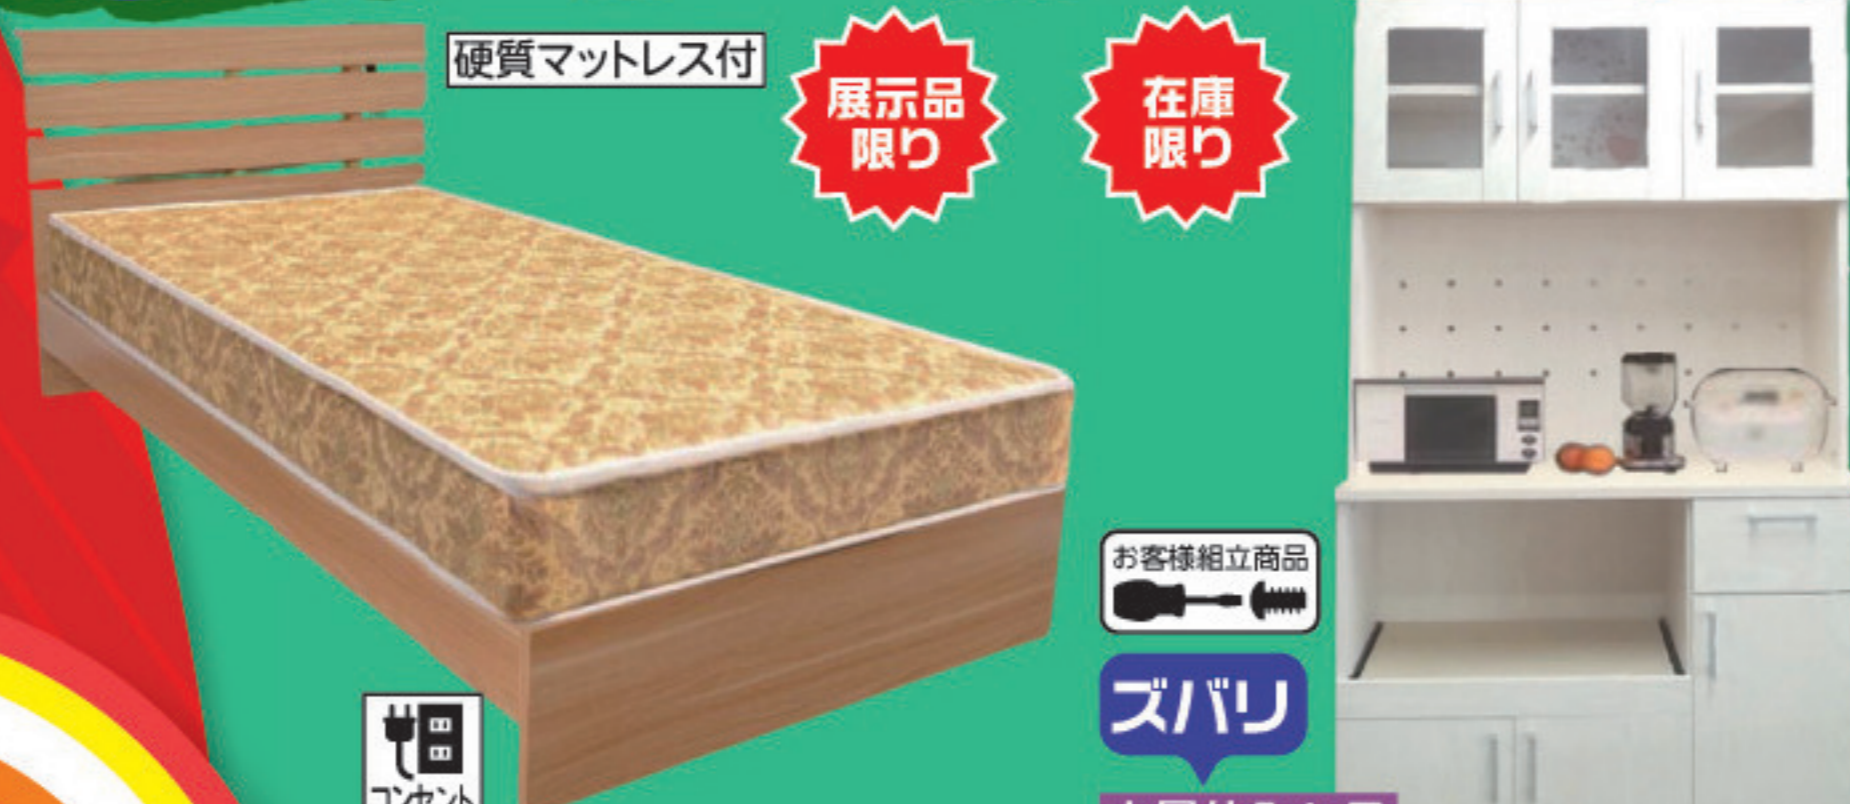

大人気のアイテムが
均一価格で
さらにお買い得
メーカー希望
小売価格より

最大 **90% OFF**

均一価格 ¥19,900
税込 ¥21,890

均一価格 ¥29,900
税込 ¥32,890

均一価格 ¥39,900
税込 ¥43,890

硬質マットレス付
展示品限り
在庫限り
お客様組立商品
ズバリ
大量仕入れ品
オープンダイニングボード
89×41×180
71%OFF
展示処分品
シングルベッド
98×211×81.5 M税込¥77,000