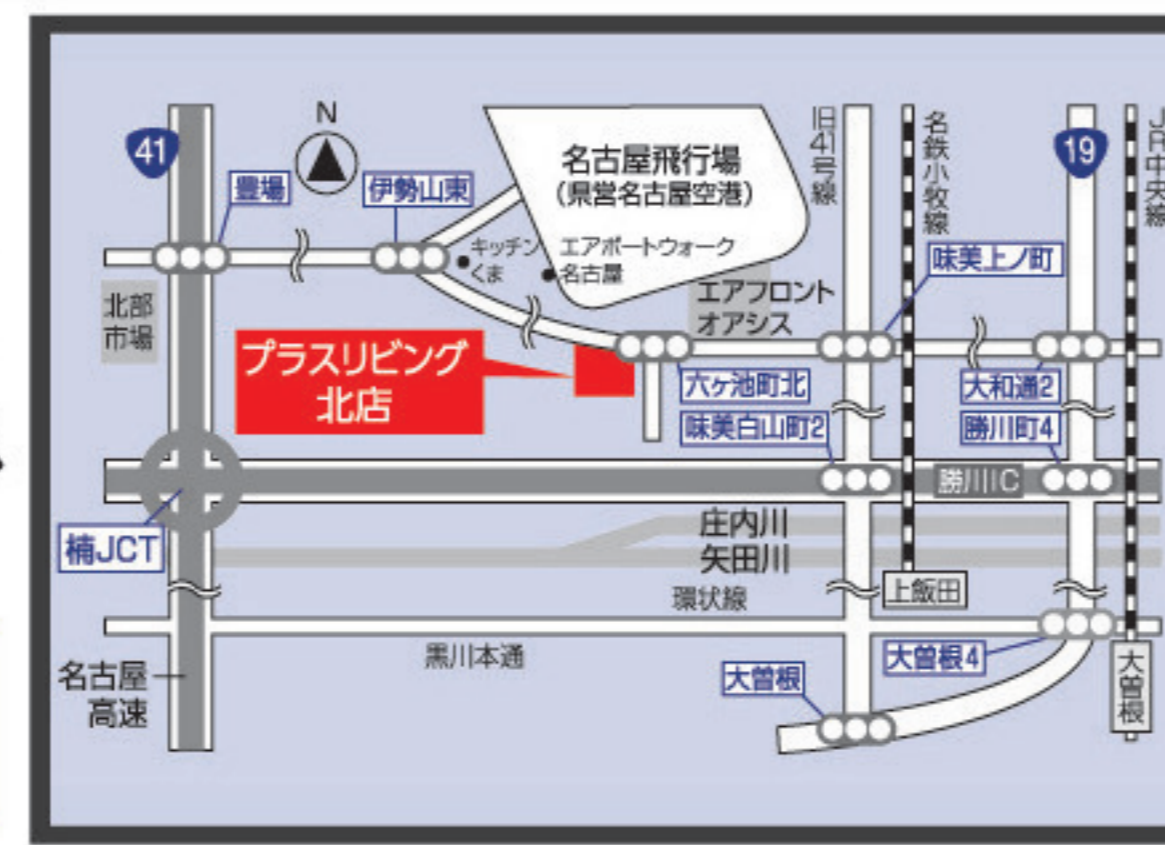

プラスリビング 北店

営業時間/AM10:00~PM7:00
定休日/水曜日(祝日営業)
名古屋市中区六ヶ池530番地
☎0120-437-155
☎052-902-7151

☎電話注文はご遠慮下さい。

プラスリビング 岐阜店
営業時間/AM10:00~PM7:00
定休日/水曜日(祝日営業)
岐阜県羽島郡岐南町八剣7-147
☎0120-149-111
☎058-213-7788

プラスリビング みなと店
営業時間/AM10:00~PM7:00
定休日/水曜日(祝日営業)
名古屋港区中川本町4丁目1番1
☎0120-967-068
☎052-387-7411

大人気のアイテムが
均一価格で
さらにお買い得
メーカー希望
小売価格より

最大 **90% OFF**

均一価格 ¥19,900
税込 ¥21,890

均一価格 ¥29,900
税込 ¥32,890

均一価格 ¥39,900
税込 ¥43,890