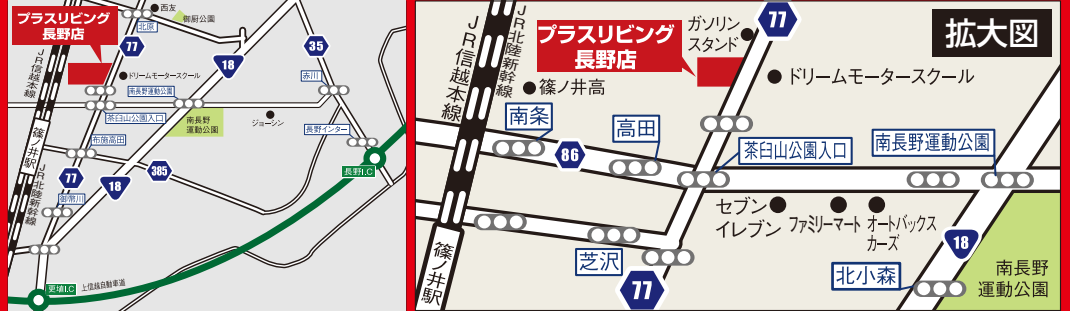

EazyClean生地
在庫処分品
カウチソファベッド
208×83×135×88(45)
@税別¥149,600
70%OFF
¥39,900 (税込¥43,890)

ウォールナット材突板
キズもの
テレビローボード
140×244.5×40
@税別¥141,900
71%OFF
¥36,900 (税込¥40,590)

本革
在庫処分品
3人掛ソファ
182×88×81(42)
@税別¥187,000
70%OFF
¥49,900 (税込¥54,890)

ラバーウッド
廃番品
ダイニング5点セット
150×90×70
@税別¥211,200
74%OFF
¥49,900 (税込¥54,890)

本革
USBコンセント
在庫処分品
電動リクライニングソファ
140×85×100×90(43.5)
SPAVI
¥59,900 (税込¥65,890)

LEDライト
コンセント
在庫処分品
ボンネルコイルマットレス付
ツインベッド
99×21×207.5×82.5
@税別¥226,600
70%OFF
¥59,900 (税込¥65,890)

大量仕入れ品
リビングダイニング3点セット
2P 145×70×73(46)
テーブル 120×150×15×72
SPAVI
¥59,900 (税込¥65,890)

ラバーウッド無垢材
在庫処分品
ダイニング7点セット
180×90×70
@税別¥187,880
64%OFF
¥59,900 (税込¥65,890)

在庫処分品
カウチソファ
140×244.5×40
@税別¥303,600
74%OFF
¥69,900 (税込¥76,890)

LED
コンセント
国産有名メーカー
展示品
在庫処分品
ボンネルコイルマットレス付
ダブルベッド
140×216×81
@税別¥206,800
57%OFF
¥79,900 (税込¥87,890)

FAB
在庫処分品
カウチソファ
247×83×186×83(41)
@税別¥264,000
66%OFF
¥79,900 (税込¥87,890)

国産
ハイグロス
二流メーカー
大量仕入れ品
レンジ収納
175×86×164×85(40)
@税別¥222,200
60%OFF
¥79,900 (税込¥87,890)

本革
TOPレザー
ポケットコイル
在庫処分品
カウチソファ
227×86×164×85(40)
@税別¥271,700
59%OFF
¥99,000 (税込¥108,900)

オーク突板
なぐり加工
在庫処分品
ダイニング6点セット
240×100×70
@税別¥272,200
60%OFF
¥99,000 (税込¥108,900)

コンセント
LEDライト
有名メーカー
展示品
在庫処分品
国産ポケットコイルマットレス付
ツインベッド
99×21×207.5×82.5
@税別¥218,900
SPAVI
¥199,000 (税込¥218,900)

プラスリビング長野店
営業時間/AM10:00~PM7:00
定休日/水曜日(1月3日は営業)
長野県長野市川中島町原635
☎026-214-3433
電話注文はご遠慮下さい。

梱包から組立・設置・梱包材の処分まで、全ておこないます

古い家具の引取処分も ¥1,100

PayPay / LINE Pay / au PAY

LINE 公式アカウント

YouTube チャンネル 配信スタート!!

公式Instagram

公式X (旧Twitter)

毎月4,000円から 最長60回まで!!

ショッピングローン

ソファなどの素材: FAB/PVC、PU/ポリ塩化ビニル、PU/ポリウレタン