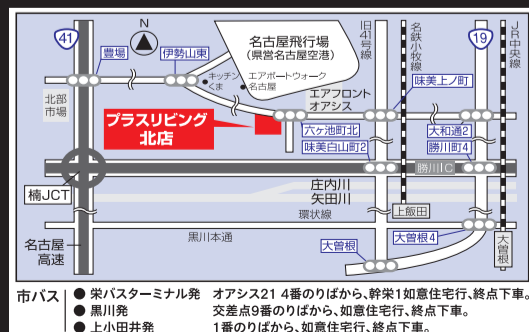

公式SNSから
新商品やお得情報をお届けします!

プラスリビング
北店

営業時間 AM10:00~PM7:00
名古屋市北区六ヶ池530番地
定休日/水曜日(祝日営業)

0120-437-155
052-902-7151

電話注文はご遠慮下さい。

プラスリビング みなと店

営業時間 AM10:00~PM7:00
名古屋市港区中川本町4丁目1番1
定休日/水曜日(祝日営業)
0120-967-068
052-387-7411