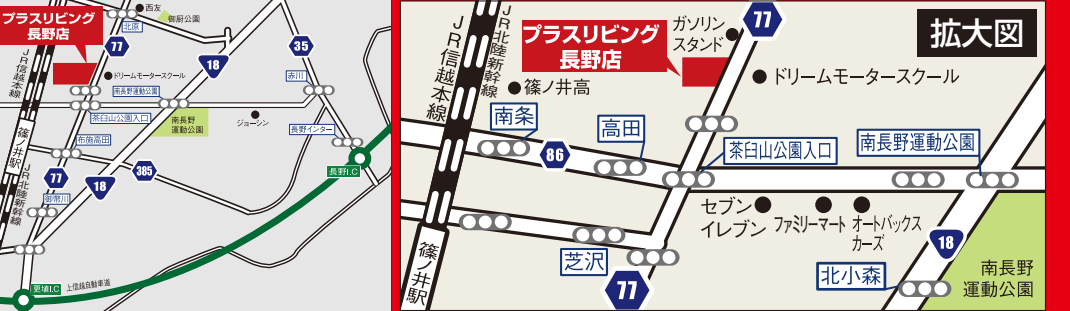

プラスリビング長野店
営業時間/AM10:00~PM7:00
定休日/水曜日
長野県長野市川中島町原635
☎026-214-3433
電話注文はご遠慮下さい。

梱包から組立・設置・梱包資材の処分まで、全ておこないます
古い家具の引取処分も ¥1,100
何点ご購入いただいても 1回の配送料 ¥1,100 (税込)

LINE 公式アカウント
YouTube チャンネル 配信スタート!!
公式Instagram
公式X (旧Twitter)

全店舗で使えます 各種クレジット、キャッシュレス決済
PayPay / LINE Pay / au PAY

毎月4,000円から 最長60回まで!!
クレジットカードよりも 分割手数料がお得 ショッピングローン

電話注文不可、商品のサイズは巾×奥行×高さcmで表示しております。
●最大割引率は掲載商品の限定数に限りです。
●メーカー希望小売価格の概算です。掲載写真と商品の仕様が若干異なる場合があります。
●各写真に掲載されている小物はイメージです。●マットの色・柄などは現物と異なる場合がございます。

ソファなどの素材:
FAB/布、PVC/ポリ塩化ビニル、PU/ポリウレタン