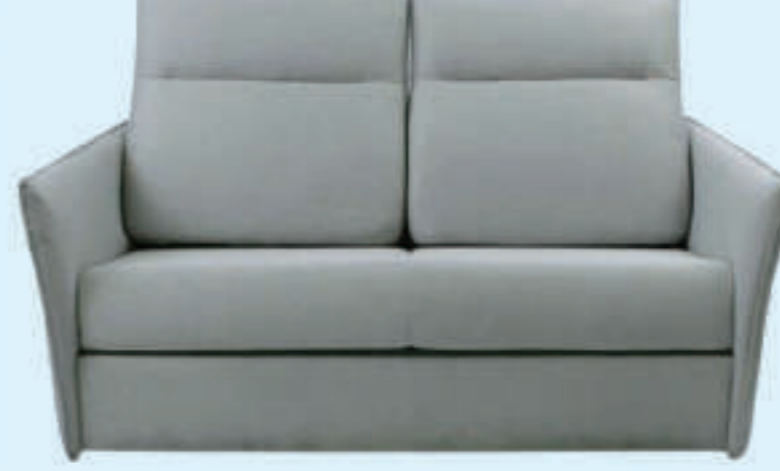

ソファ

限定3 直輸入品(他社キャンセル品)

背が高いバックなので首や頭をしっかり支え
サポート。座面もぐっすりとした座り心地です。

FAB

3人掛ソファ
180×98×107(49)

スバリ **¥19,900**(税込¥21,890)

展示品限り 在庫処分品(メーカー決算処分品)

コーデュロイ特有の厚みのある柔らかな生地が
包み込みます。

コーデュロイ