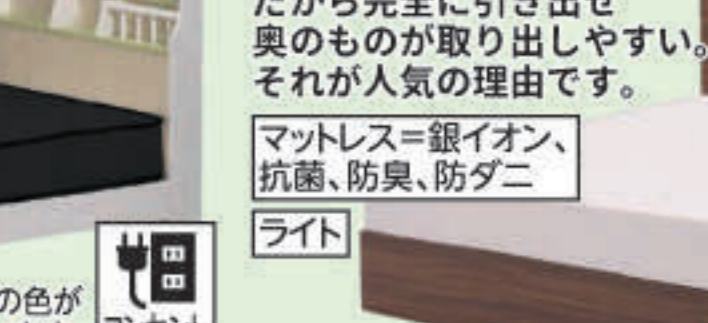

ダブルベッド
140×204×85

M税込¥65,890

¥59,900(税込¥65,890)

在庫限り 廃番品

大人も子供も大興奮。
秘密基地みたいな
お部屋に大変身。