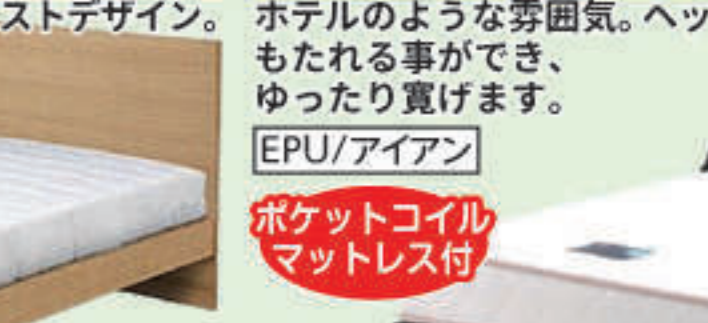

ダブルベッド
141×219×90

M税込¥305,800

¥88,000(税込¥96,800) **68% OFF**