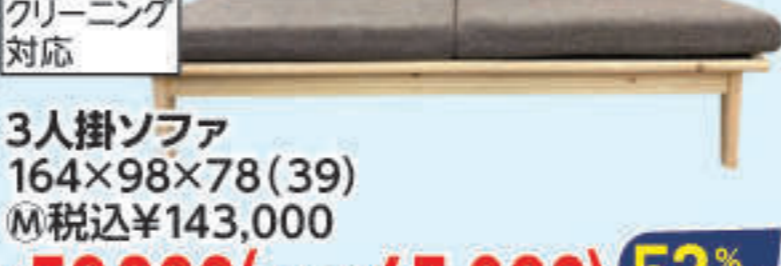

3人掛ソファ
164×98×78(39)

M税込¥143,000

¥59,900(税込¥65,890) **53% OFF**

展示品限り 直輸入品

お子様やペットがみえるご家庭も安心。
キズ、ヨレに強い特殊生地を使用しています。

フロントレザー