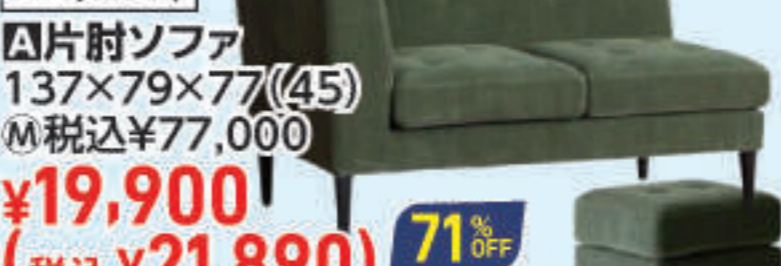

3人掛ソファ
137×79×77(45)

M税込¥77,000

¥19,900
(税込¥21,890) **71% OFF**

展示品限り 直輸入品

ハイカラーで誰にも
マネできない
オンリーワン空間を
演出します。

4色対応