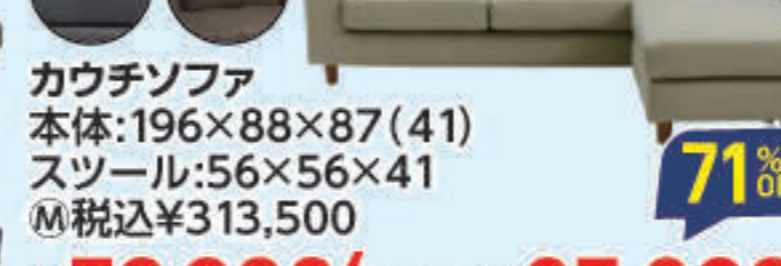

カウチソファ
本体:196×88×87(41)

スツール:56×56×41
M税込¥313,500

¥79,900(税込¥87,890) **71% OFF**

展示品限り 在庫処分品(メーカー決算処分品)

脚も背もはたしてくつろぐ
ファーストクラスの
座り心地を
ご自宅でも。

レザーテックス
アニリン