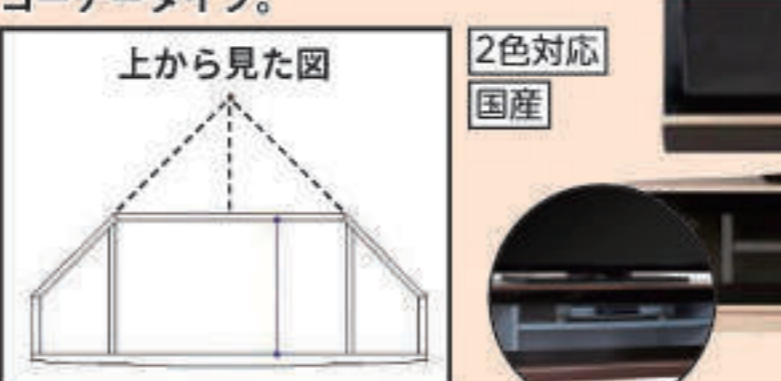

TVStand

展示品限り 大量仕入れ品

お部屋のデッドスペースになりがちな角を有効活用できる
コーナータイプ。

コーナーテレビボード
120×46.5×32

¥9,900(税込¥10,890)