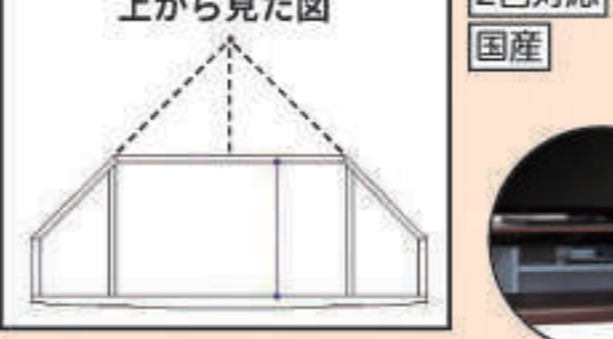

120幅
119.5×40×85

¥29,900(税込¥32,890) **スバリ**

展示品限り 廃番品

キッチンまわりを
すっきりと
電子レンジや炊飯器も
しっかり収納できます。

ダイニングボード
オープン
90×45×190
M税込¥95,700

¥29,900(税込¥32,890) **65% OFF**

展示品限り 廃番品

サッと手が届く
オープンタイプ。
便利な小棚も
付いています。

ダイニング
ボードオープン
117.5×48×198.5
M税込¥178,200

¥59,900(税込¥65,890) **63% OFF**

展示品限り 廃番品

一流メーカー
ハイグロス|国産

Moiss.
ダイニング
ボードオープン
118×49×205

¥99,000(税込¥108,900) **スバリ**

TVStand

在庫限り 大量仕入れ品

お部屋のデッドスペースになりがちな角を有効活用できる
コーナータイプ。

コーナーテレビボード
120×46.5×32

¥9,900(税込¥10,890) **2色対応**

テレビボード

展示品限り 在庫処分品

シンプルで使いやすい。テレビ回りもスッキリとした印象に。
オーク材

テレビローボード
150×44×29

¥39,900(税込¥43,890) **56% OFF**