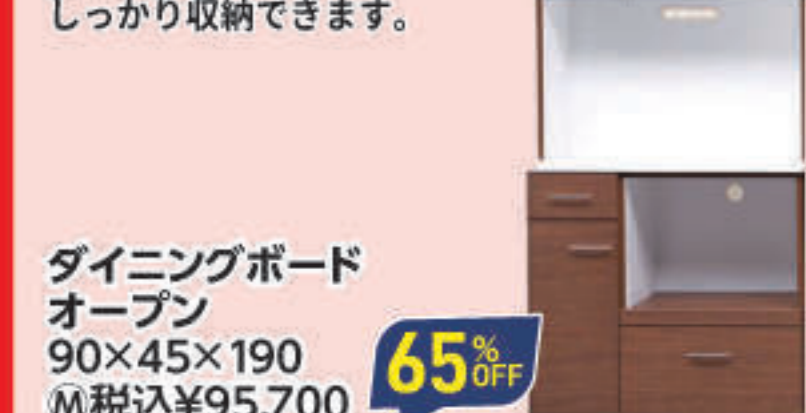

ダイニングボード
オープン
90×45×190
M税込¥95,700

¥29,900(税込¥32,890) **65% OFF**

展示品限り 廃番品

サッと手が届く
オープンタイプ。
便利な小棚も
付いています。