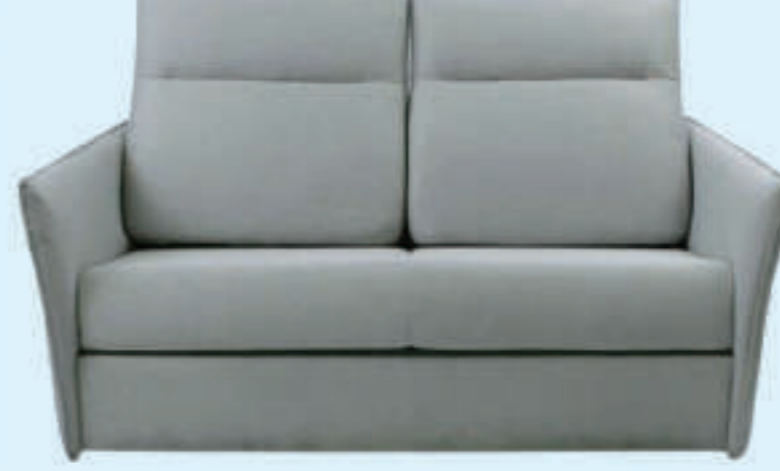

展示品限り キズもの

スチールがインダストリアルな雰囲気を演出。
男前インテリアにもおすすめです。

スチール

ダイニング5点セット
120×80×72

¥19,900(税込¥21,890) **スバリ**

Sofa

限定5 在庫処分品

全長が少し短く、
省スペースで配置できます。
女性やお子様のお部屋に
ピッタリです。

PVC
ソファベッド
168×82/98×79(34)
M税込¥37,400

¥7,990
(税込¥8,789) **76% OFF**

ソファ

限定3 直輸入品(他社キャンセル品)

背がハイバックなので首や頭をしっかり支え
サポート。座面もぐっすりとした座り心地です。

FAB

3人掛ソファ
180×98×107(49)

¥19,900(税込¥21,890) **スバリ**