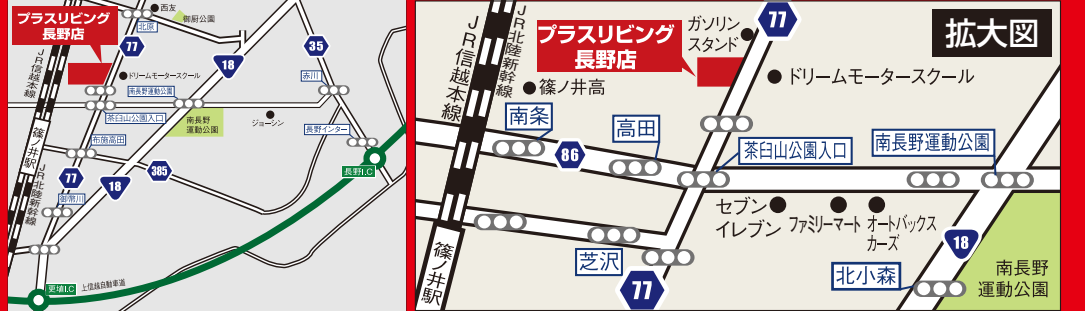

お家で見て悩んだ商品もうちから注文できちゃっ!
オンラインストアはこちら!

家具好きの方から選ばれる
2冠達成

コストが良いと感じた家具店
No.1

購入満足度が
高そうな家具店
No.1

※送料は個々に関係なく100円(税込)定額です。●商品のサイズは中々異なる場合がございます。●お取り寄せの商品は送料を頂きます。●各写真に掲載されている小物はイメージです。●マットの色・柄などは現物と異なる場合がございます。●ソファなどの素材: FAB・PVC・PU・ポリウレタン

全店舗で使えます 各種クレジット、キャッシュレス決済
PayPay / LINE Pay / au PAY

LINE 公式アカウント
YouTube チャンネル 配信スタート!
公式Instagram
公式Twitter