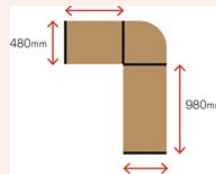

使いやすさにこだわった自分スタイル。

コーナーデスク **ズバリ** (本体価格 ¥14,000) 税込 ¥15,400

④税込 ¥40,590
オフィスチェア **46% OFF** (本体価格 ¥19,800) 税込 ¥21,780
66×66×101.3

total 税込 ¥37,180