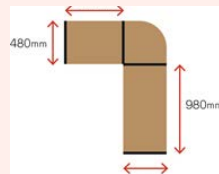

使いやすさにこだわった自分スタイル。

コーナーデスク **ズバリ** (本体価格 ¥14,000) 税込 ¥15,400

④税込 ¥40,590
オフィスチェア **46% OFF** (本体価格 ¥19,800) 税込 ¥21,780
66×66×101.3

total 税込 ¥37,180